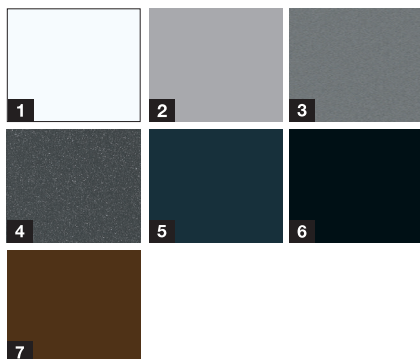

Motīvs 015

Motīvs 515

Motīvs 700S

Motīvs 810S

Motīvs 610S

Akcijas krāsas**

- 1 RAL 9016 Balts
- 2 RAL 9006 Alumīnija balts
- 3 CH 907 Alumīnija pelēks
- 4 CH 703 Metālisks antracīts
- 5 RAL 7016 Antracīta pelēks
- 6 RAL 9005 Melns
- 7 RAL 8028 Augsnes brūns