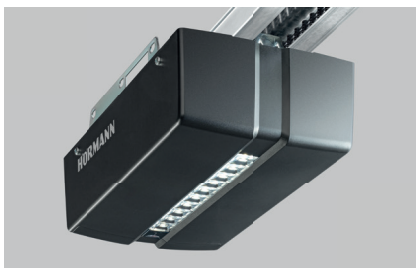

Garāžas vārtu piedziņas

5 gadu garantija *

Akcijā

Garāžas vārtu
piedziņas

no **317 €**