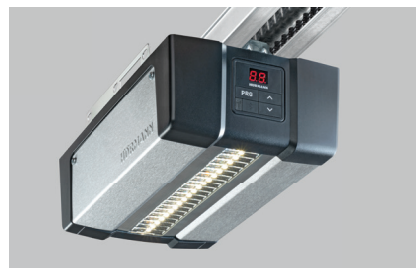

Garāžas vārtu piedziņas

5 gadu garantija *

Akcijā

Garāžas vārtu
piedziņas

no **317 €**