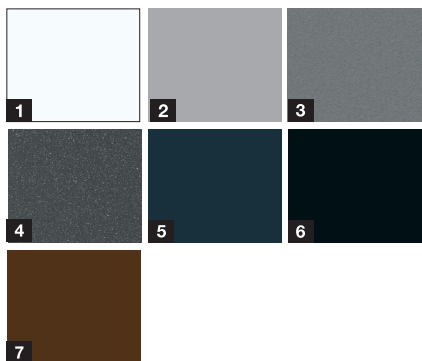

Akcijas krāsas**

- 1 RAL 9016 Balts
- 2 RAL 9006 Alumīnija balts
- 3 CH 907 Alumīnija pelēks
- 4 CH 703 Metāliskis antracīts
- 5 RAL 7016 Antracīta pelēks
- 6 RAL 9005 Melns
- 7 RAL 8028 Augsnes brūns

Akcijā